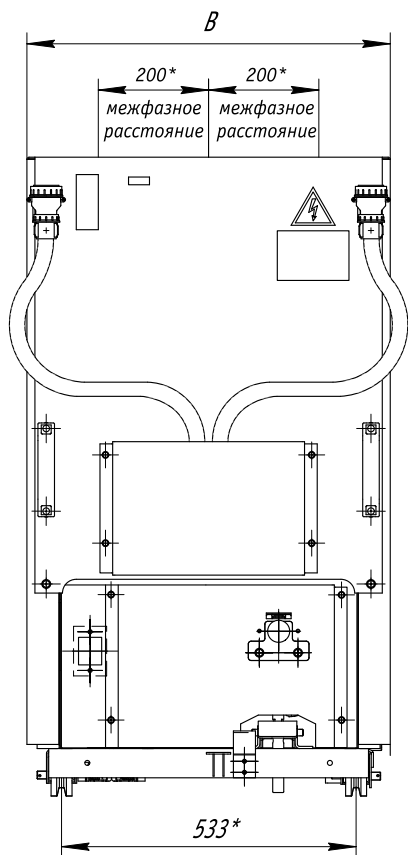

Универсальный выкатной элемент для КРУ серии СЭЩ-59 с ВМ-СЭЩ-3-10

D, мм	H, мм	B, мм	Наименование тележек
24*	1168	660	К-59 (СЭЩ)
24*	1158	640	К-104, К-204, КРУН-6
24*	1158	640	КМ-1, КМВ (ИЗВА), КМ-1Ф (ЗЗВА), КМ-1Ф (ЛЭМЗ)
24*	1168	660	К-47, К-49 (СЭЩ)
24*	1168	660	К-59 (СЭЩ) с БУ/ТЕЛ
36*	1168	660	К-59 (СЭЩ)
36*	1158	640	К-104, К-204, КРУН-6
36*	1158	640	КМ-1, КМВ (ИЗВА), КМ-1Ф (ЗЗВА), КМ-1Ф (ЛЭМЗ)
36*	1168	660	К-47, К-49 (СЭЩ)
36*	1168	660	К-59 (СЭЩ) с БУ/ТЕЛ

* Размеры для справок