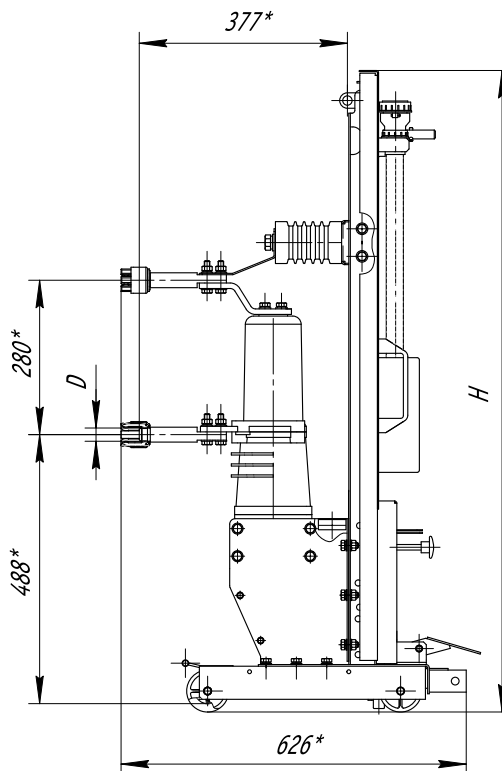

Универсальный выкатной элемент для КРУ серии СЭЩ-59 с ВМ-СЭЩ-3-10

D, мм	H, мм	B, мм	Наименование тележек
24*	1168	660	К-59 (СЭЩ)
24*	1158	640	К-104, К-204, КРУН-6
24*	1158	640	КМ-1, КМВ (ИЗВА), КМ-1Ф (ЗЗВА), КМ-1Ф (ЛЭМЗ)
24*	1168	660	К-47, К-49 (СЭЩ)
24*	1168	660	К-59 (СЭЩ) с БУ/ТЕЛ
36*	1168	660	К-59 (СЭЩ)
36*	1158	640	К-104, К-204, КРУН-6
36*	1158	640	КМ-1, КМВ (ИЗВА), КМ-1Ф (ЗЗВА), КМ-1Ф (ЛЭМЗ)
36*	1168	660	К-47, К-49 (СЭЩ)
36*	1168	660	К-59 (СЭЩ) с БУ/ТЕЛ

* Размеры для справок