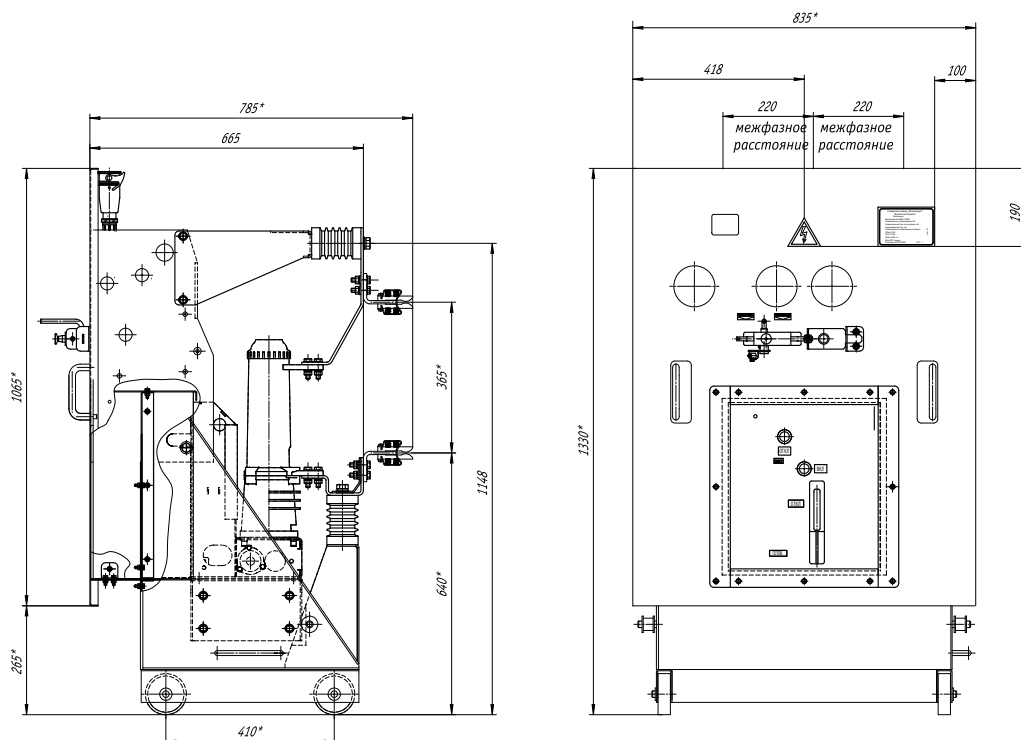

## Комплект адаптации для замены выключателей в КРУ серии RSW-10-1 с ВВУ-СЭЩ-10

Наименование параметра	Значение параметра
Номинальное напряжение, кВ	6; 10
Номинальный ток главных цепей, А	1000; 1250
Номинальный ток отключения, кА	20
Тип заменяемого выключателя	масляный

\* Размеры для справок