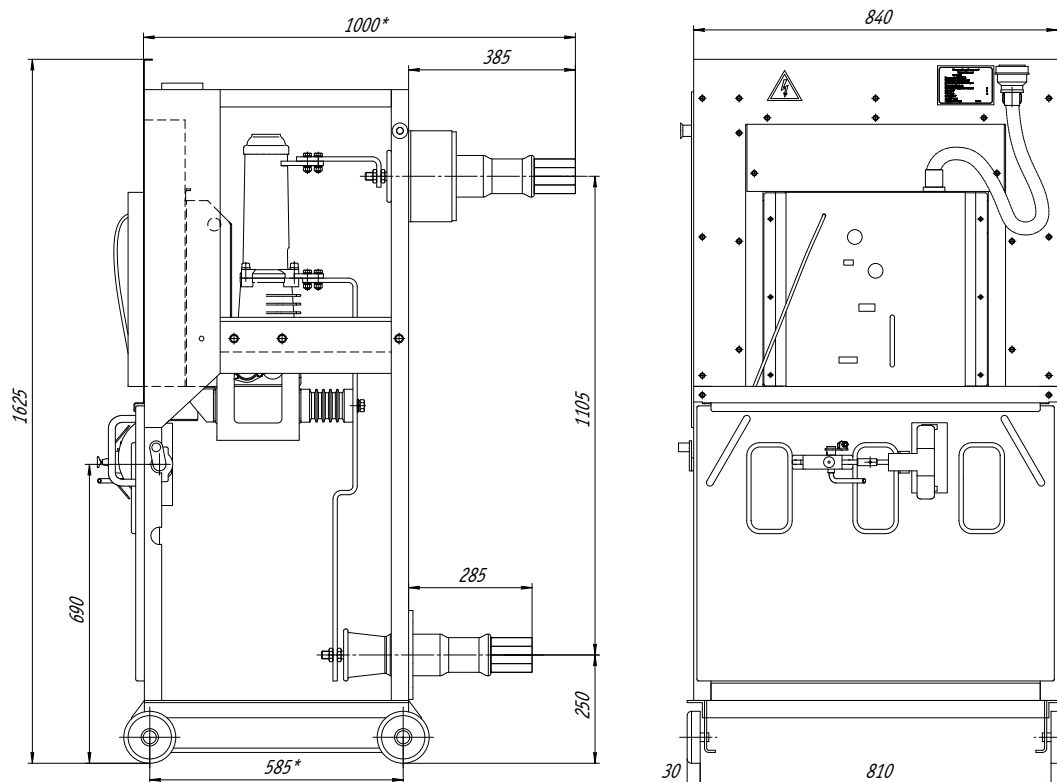

## Комплект адаптации для замены выключателей в КРУ серии К-IIIУ (комплектуется ВВУ-СЭЩ / ВВМ-СЭЩ)

Наименование параметра	Значение параметра	
	ВВУ-СЭЩ	ВВМ-СЭЩ
Номинальное напряжение, кВ	6(10)	
Номинальный ток главных цепей, А	630; 1000 ; 1600	630; 1000; 1600
Номинальный ток отключения, кА	20; 31.5	
Тип заменяемого выключателя	масляный	

\* Размеры для справок