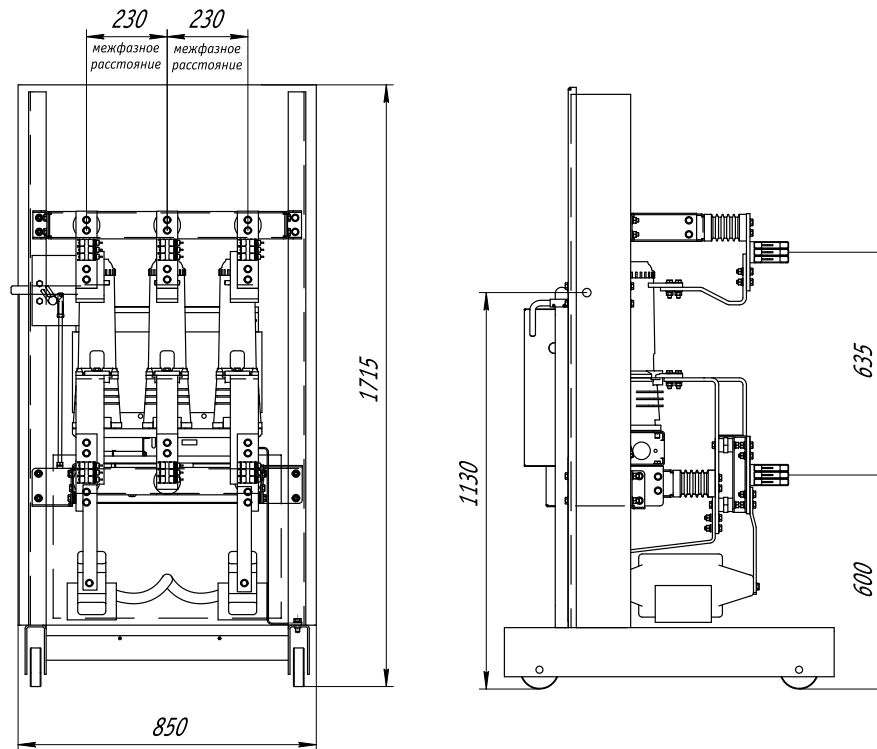

## Комплект адаптации для замены выключателей в КРУ В200 с ВВУ-СЭЩ-10

Наименование параметра	Значение параметра
Номинальное напряжение, кВ	10
Номинальный ток главных цепей, А	630; 1000
Номинальный ток отключения, кА	20; 31.5
Тип заменяемого выключателя	масляный

\* Размеры для справок