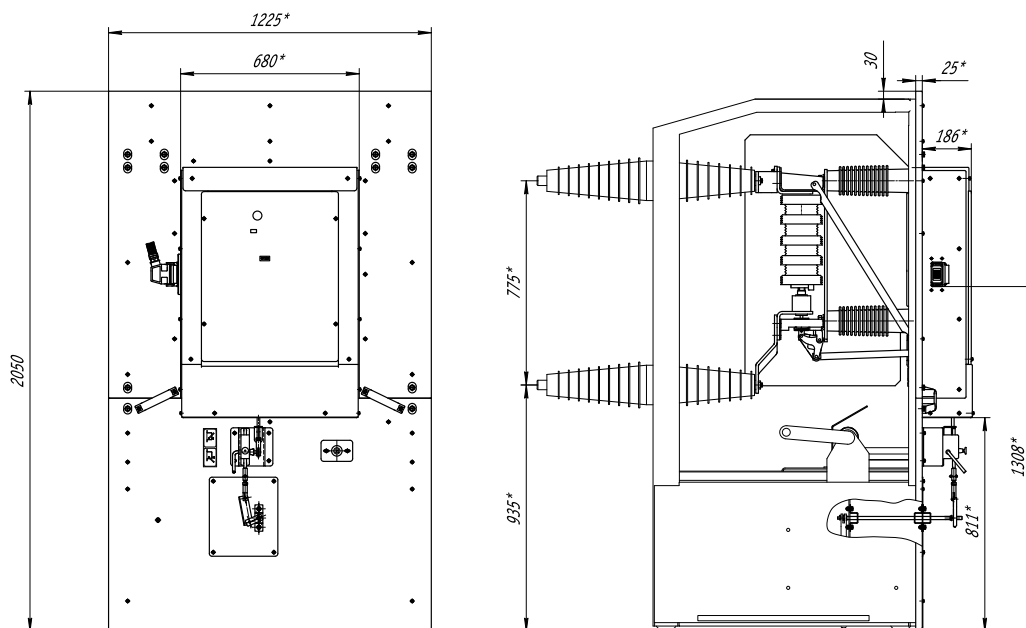

Комплект адаптации для замены выключателей «Merlin Gerin», (Франция) с ВВУ-СЭЩ-10

Наименование параметра	Значение параметра
Номинальное напряжение, кВ	35
Номинальный ток главных цепей, А	1000; 1600
Номинальный ток отключения, кА	20; 31.5
Тип заменяемого выключателя	Int.FC4

* Размеры для справок