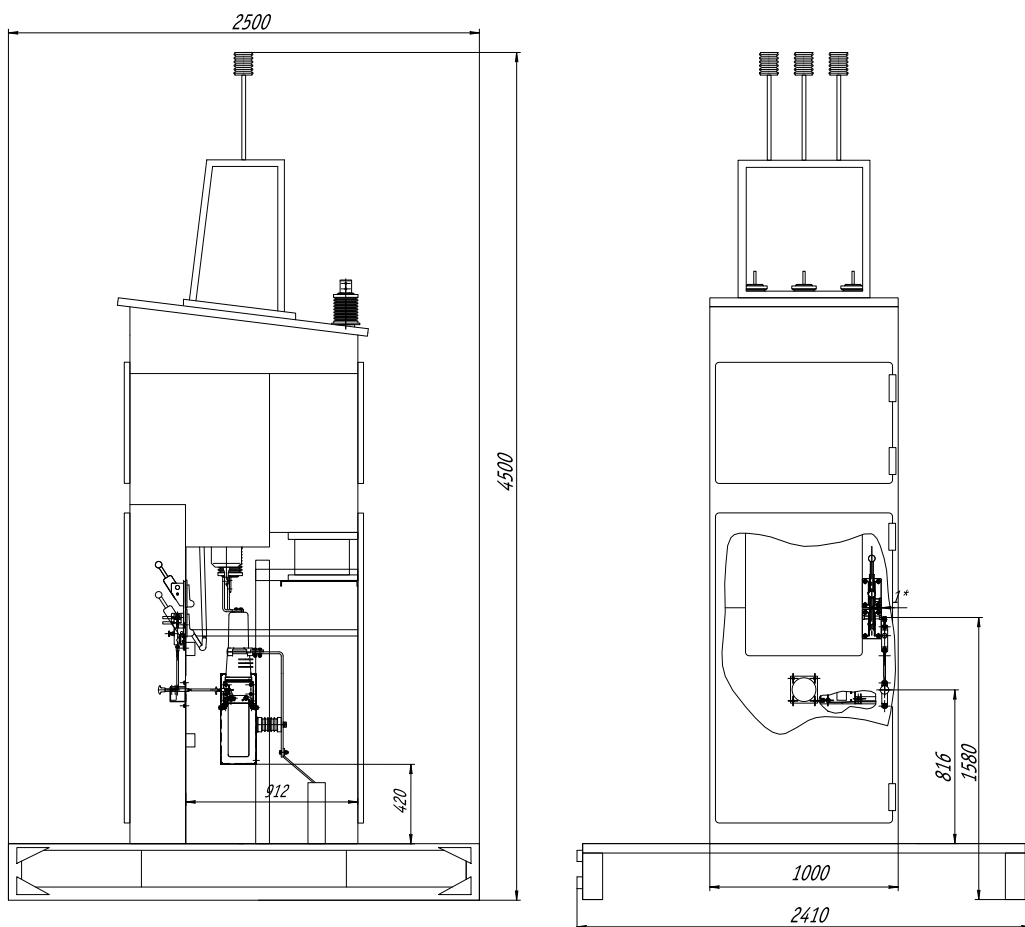

## Комплект адаптации для ячейки серии ЯКНО с ВМ-СЭЦ-3-10

Наименование параметра	Значение параметра
Номинальное напряжение, кВ	6(10)
Номинальный ток главных цепей, А	630; 1000
Номинальный ток отключения, кА	20
Тип заменяемого выключателя	ВМГ; ВМП

\* Размеры для справок