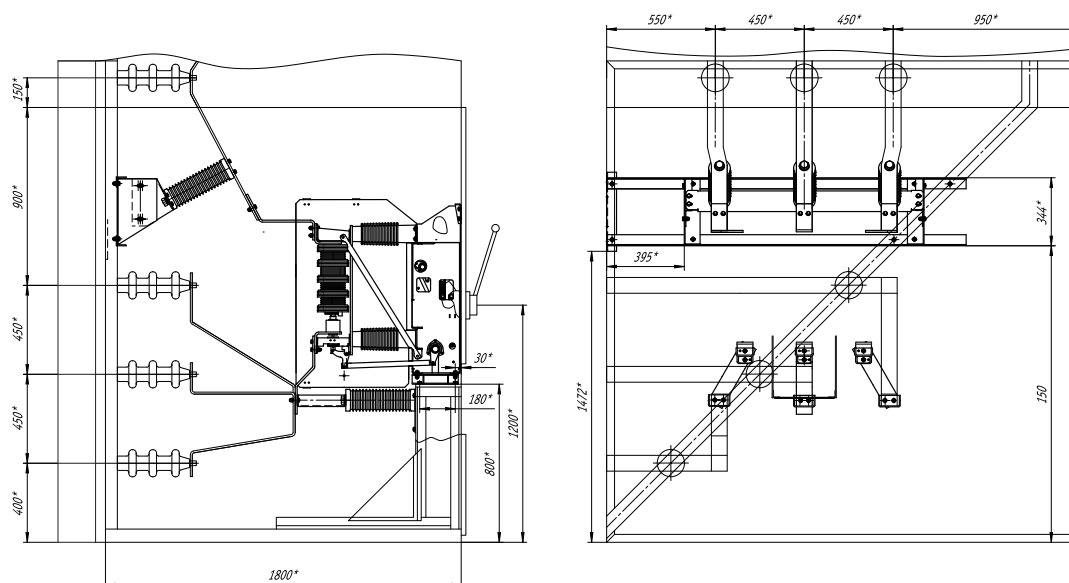

Комплект адаптации для ячейки серии КСО-35 шириной 2400мм с ВВУ-СЭЩ-10

Наименование параметра	Значение параметра
Номинальное напряжение, кВ	35
Номинальный ток главных цепей, А	1000; 1600
Номинальный ток отключения, кА	31.5; 40
Тип заменяемого выключателя	масляный

* Размеры для справок