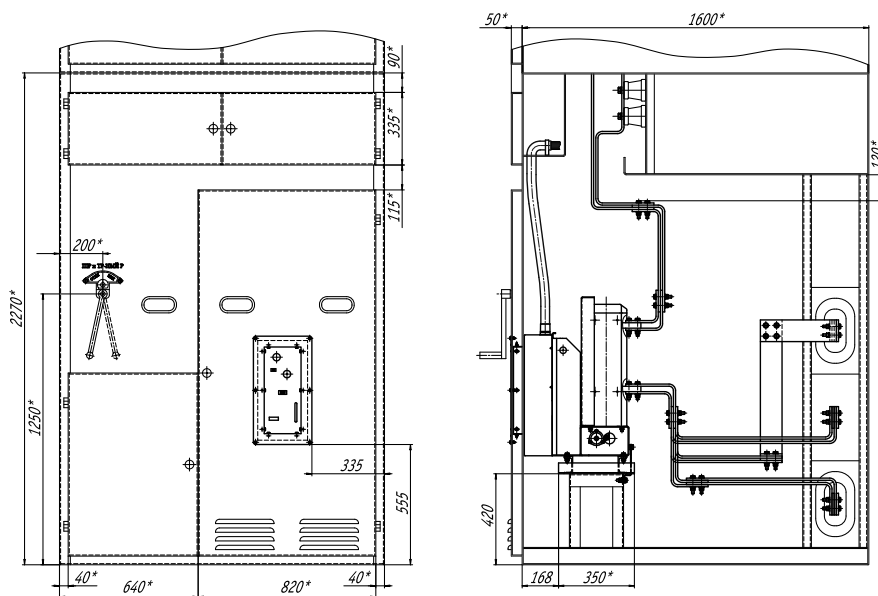

Комплект адаптации для ячейки серии К-ХІ с ВВУ-СЭЩ-10

| Наименование параметра | Значение параметра |
|----------------------------------|--------------------|
| Номинальное напряжение, кВ | 6(10) |
| Номинальный ток главных цепей, А | 3150 |
| Номинальный ток отключения, кА | 31.5; 40 |
| Тип заменяемого выключателя | МГТ |

* Размеры для справок